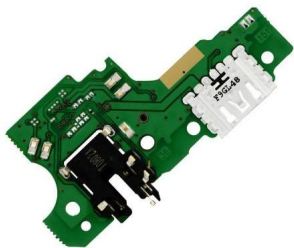

FLEX FLEXOR CENTRO DE CARGA PARA OPPO A15 CPH2185 NUEVO
Modelo A15 CPH2185
$76.94MN