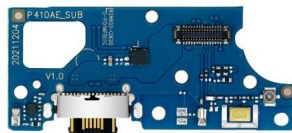

FLEX FLEXOR CENTRO DE CARGA COMPATIBLE CON MOTO G22 XT2231
Tipo de dispositivo
Celular
$104.17MN