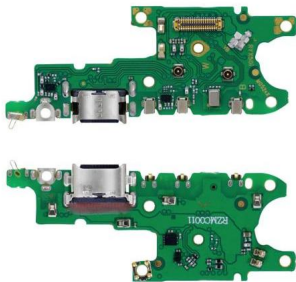

FLEX FLEXOR CENTRO DE CARGA COMPATIBLE CON HONOR X8A CRT-LX3	
Tipo de dispositivo	Celular
	$226.09MN