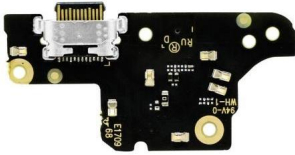

FLEXOR CENTRO DE CARGA COMPATIBLE CON MOTO G31 XT2173
Tipo de dispositivo
Celular
$104.12MN