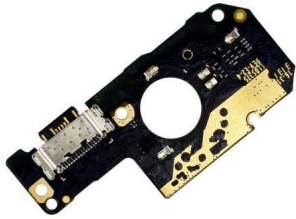

FLEX CENTRO DE CARGA PARA XIAOMI REDMI NOTE 11 4G 2201117TL

Tipo de dispositivo
Celular
$158.00MN