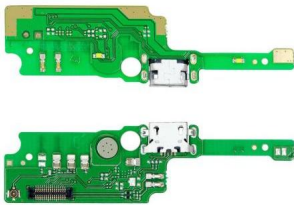

FLEX CENTRO DE CARGA ALCATEL 5080 SHINE FLEXOR 5080A
Compatibilidad Alcatel 5080 Shine
$71.30MN