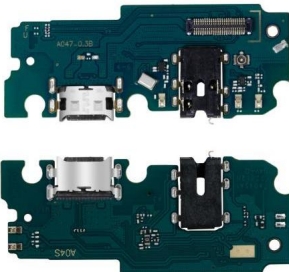

Tipo de dispositivo

Celular

\$84.92MN

FLEX FLEXOR CENTRO DE CARGA PARA SAMSUNG A04S A047M

Tipo de dispositivo

Celular

\$93.08MN

FLEX FLEXOR CENTRO DE CARGA PARA SAMSUNG A06 A065F A065M DS