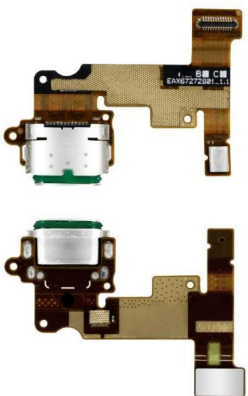

FLEX FLEXOR CENTRO DE CARGA COMPATIBLE CON LG G6 H870 H871
Tipo de dispositivo
Celular
$75.74MN