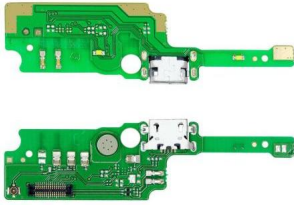

FLEX CENTRO DE CARGA ALCATEL 5080 SHINE FLEXOR 5080A
Compatibilidad Alcatel 5080 Shine
$71.30MN