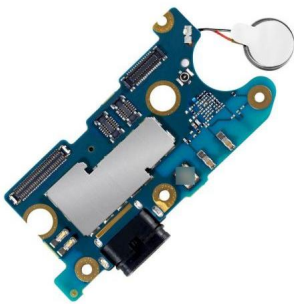

Compatibilidad

Nokia 6.1 N6.1, Ta-1043

\$75.23MN

FLEX FLEXOR SISTEMA CENTRO DE CARGA SONY Z5 MINI E5803 E5823

Compatibilidad

Sony Z5 Mini E5803, E5823

\$94.05MN

FLEX FLEXOR SISTEMA CENTRO DE CARGA SONY Z5 MINI E5803 E5823
Compatibilidad E5823, Sony Z5 Mini E5803
\$94.05MN