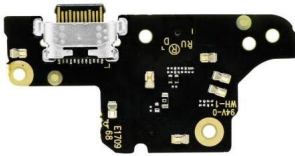

FLEXOR CENTRO DE CARGA COMPATIBLE CON MOTO G31 XT2173
Tipo de dispositivo
Celular
$104.12MN