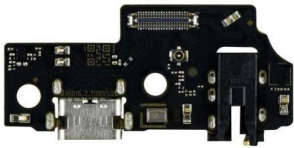

FLEXOR CENTRO DE CARGA PARA SAMSUNG A04 A045 VERSION M13	
Tipo de dispositivo	Celular
	$111.52MN