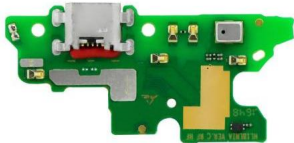

Compatibilidad
E5606, Sony Xperia M5
\$37.23MN

FLEXOR HUAWEI MATE 9 LITE CENTRO DE CARGA FLEX GR5 2017

Compatibilidad
Huawei Mate 9 Lite, BLL-L23
\$56.23MN

FLEXOR MOTO X4 CENTRO SISTEMA DE CARGA X 4TH XT1900 FLEX