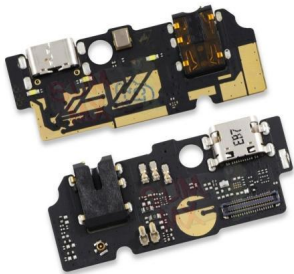

FLEX FLEXOR CENTRO DE CARGA Y6 2019 MRD-LX3 NUEVO GARANTIA	
Compatibilidad	Y6 2019 MRD-LX3
	\$79.94MN

FLEX FLEXOR CENTRO DE CARGA ZTE BLADE L2 COMPLETO	
Compatibilidad	ZTE Blade L2
	\$94.05MN

FLEX FLEXOR CENTRO DE CARGA ZTE BLADE L2 COMPLETO NUEVO	
Compatibilidad	ZTE Blade L2
	\$94.05MN