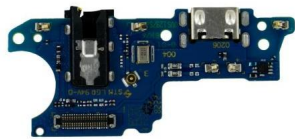

FLEXOR CENTRO DE CARGA COMPATIBLE CON SAMSUNG A03 A035

Compatibilidad
Samsung Galaxy A03 A035
Interfaz
Micro-USB
\$118.65MN

FLEXOR CENTRO DE CARGA COMPATIBLE CON ZTE BLADE A51

Compatibilidad
Zte Blade A51
\$95.85MN