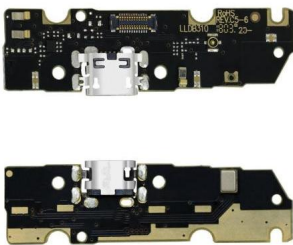

FLEXOR CENTRO DE CARGA MOTO G6 PLAY XT1922 FLEX SISTEMA CARG	
Compatibilidad	Motorola G6 Play, XT1922
	$72.71MN