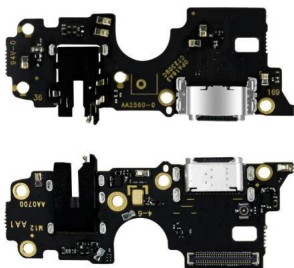

FLEXOR FLEX CENTRO DE CARGA COMPATIBLE CON OPPO A16 CPH2269	
Tipo de dispositivo	Celular
	$84.26MN