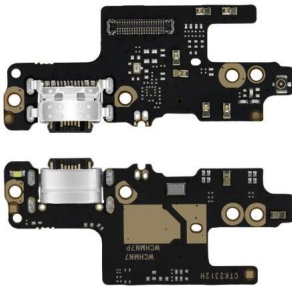

FLEXOR CENTRO DE CARGA PARA XIAO REDMI NOTE 7 M1901F7H NUEVO

Tipo de dispositivo

Celular

$98.35MN