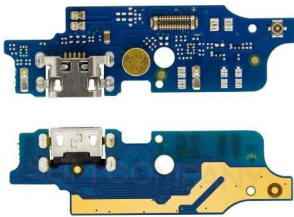

Note 10s M2101K7BL, Xiaomi Note 10 M2191K7AG

\$88.72MN

FLEX CENTRO DE CARGA MOTOROLA MOTO E6 PLUS XT2025-1 FLEXOR

Compatibilidad

Motorola Moto E6 Plus, XT2025-1

\$73.14MN

FLEX CENTRO DE CARGA NOKIA LUMIA 1320 N1320 GARANTIZADO