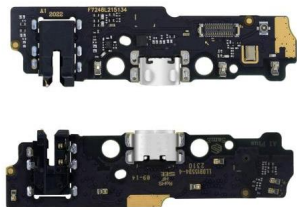

FLEX FLEXOR CENTRO DE CARGA COMPATIBLE CON OPPO A71 CPH1717
Tipo de dispositivo
Celular
\$56.19MN

FLEX FLEXOR CENTRO DE CARGA COMPATIBLE CON REDMI A1 220733SL
Tipo de dispositivo
Celular
\$151.34MN

FLEX FLEXOR CENTRO DE CARGA COMPATIBLE CON REDMI A1 220733SL
Tipo de dispositivo
Celular
\$151.34MN