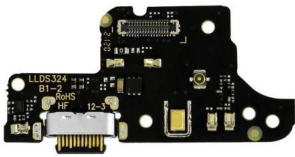

FLEXOR CENTRO DE CARGA COMPATIBLE CON MOTO G31 XT2173
Tipo de dispositivo
Celular
$104.12MN