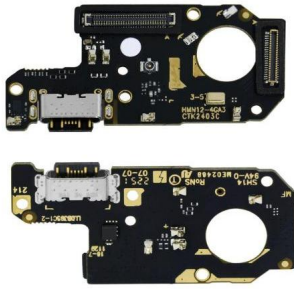

FLEXOR CENTRO DE CARGA PARA REDMI NOTE 12 4G 23028RA60L

Tipo de dispositivo

Celular

$161.02MN