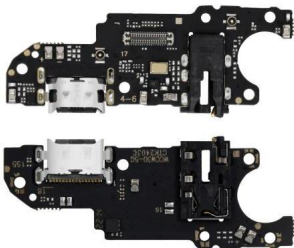

FLEXOR CENTRO DE CARGA PARA HONOR X6 VNE-LX1 X6S VNE-LX3	
Tipo de dispositivo	
Celular	
	$142.49MN