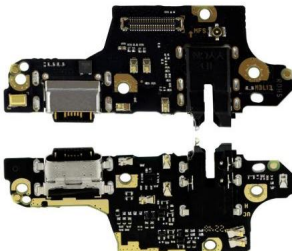

FLEXOR CENTRO DE CARGA PARA XIAOMI POCO X3 M2007J20CG NUEVO

Tipo de dispositivo

Celular

$112.75MN