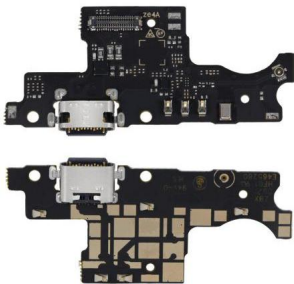

FLEX FLEXOR CENTRO DE CARGA COMPATIBLE CON ZTE BLADE A51
Compatibilidad Zte Blade A51
\$95.88MN

FLEX FLEXOR CENTRO DE CARGA COMPATIBLE CON ZTE BLADE A71 A7030
Compatibilidad Blade A71 A7030
\$102.58MN

FLEX FLEXOR CENTRO DE CARGA HISENSE F23 SISTEMA DE CARGA
Compatibilidad Hisense F23
\$98.37MN