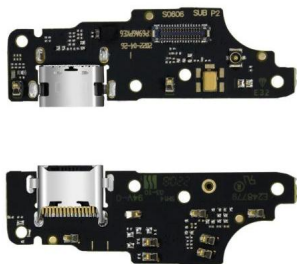

FLEXOR CENTRO DE CARGA COMPATIBLE CON MOTO E32 XT2227-1	
Tipo de dispositivo	Celular
	$106.38MN