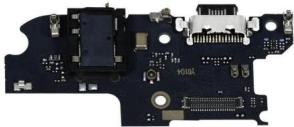

FLEXOR CENTRO DE CARGA PARA MOTO ONE FUSION PLUS XT2067

Tipo de dispositivo

Celular

$94.05MN