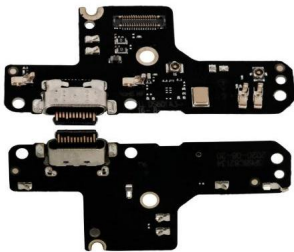

FLEX FLEXOR CENTRO DE CARGA COMPATIBLE CON G9 PLUS XT2087-2

Tipo de dispositivo

Celular

$106.27MN