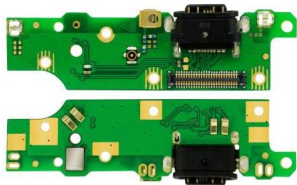

FLEX FLEXOR SISTEMA CENTRO DE CARGA NOKIA 6.1 N6.1 TA-1043

Compatibilidad

Nokia 6.1 N6.1, Ta-1043

$75.23MN