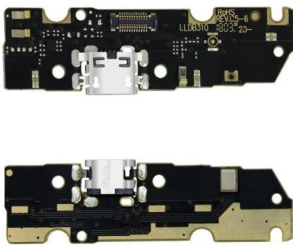

FLEXOR CENTRO DE CARGA MOTO G6 PLAY XT1922 FLEX SISTEMA CARG	
Compatibilidad	Motorola G6 Play, XT1922
	$72.71MN