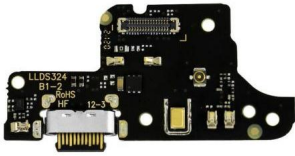

FLEXOR CENTRO DE CARGA COMPATIBLE CON MOTO G31 XT2173
Tipo de dispositivo
Celular
$104.12MN