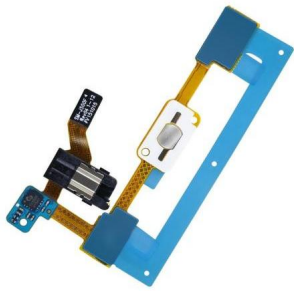

FLEX FLEXOR INICIO HOME MENU JACK AUDIO GALAXY J5 J500F	
Tipo de dispositivo	Celular
	$61.75MN

FLEX FLEXOR INICIO HOME MENU JACK AUDIO GALAXY J5 METAL J510	
Tipo de dispositivo	Celular
	$94.05MN