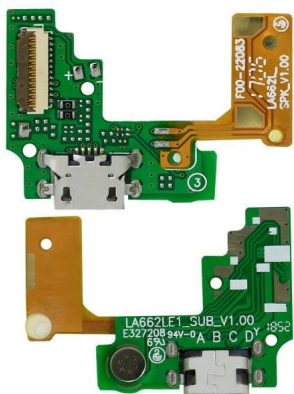

FLEX FLEXOR CENTRO DE CARGA COMPATIBLE CON ZTE BLADE A51
Compatibilidad Zte Blade A51
\$95.88MN

FLEX FLEXOR CENTRO DE CARGA COMPATIBLE CON ZTE BLADE A71 A7030
Compatibilidad Blade A71 A7030
\$102.58MN

FLEX FLEXOR CENTRO DE CARGA HISENSE F23 SISTEMA DE CARGA
Compatibilidad Hisense F23
\$98.37MN