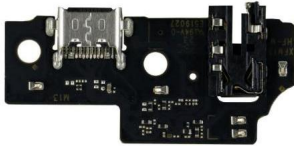

FLEXOR CENTRO DE CARGA PARA SAMSUNG A04E A042M A042F	
Tipo de dispositivo	Celular
	$104.17MN