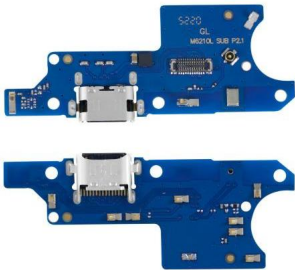

FLEX FLEXOR CENTRO DE CARGA COMPATIBLE CON MOTO E7i POWER XT2097-12
Tipo de dispositivo
Celular
$114.88MN