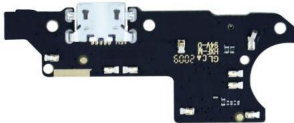

FLEX FLEXOR CENTRO DE CARGA PARA MOTO G8 POWER LITE XT2055-2

Tipo de dispositivo
Celular
$76.94MN