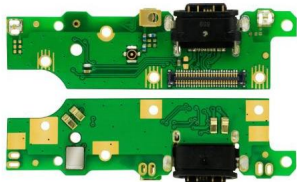

Compatibilidad

Nokia 6 TA-1039

\$84.92MN

FLEX FLEXOR SISTEMA CENTRO DE CARGA NOKIA 6.1 N6.1 TA-1043

Compatibilidad

Nokia 6.1 N6.1, Ta-1043

\$75.23MN

FLEX FLEXOR SISTEMA CENTRO DE CARGA NOKIA 6.1 N6.1 TA-1043