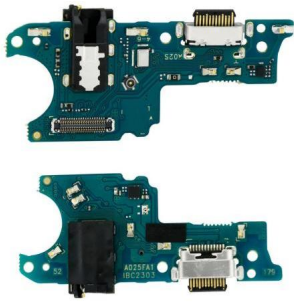

FLEXOR CENTRO DE CARGA COMPATIBLE SAM A02S A025M AZUL
Compatibilidad A02S A025M A027 A03S A037
$73.18MN