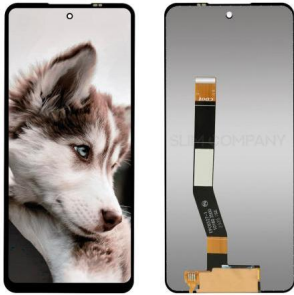

PANTALLA COMPATIBLE CON MOTO G14 XT2341-2 INCELL COMPLETA NEGRO
Modelo de la pantalla G14, XT2341-2 Tipo de pantalla Display y Touch Incell Características generales Modelo G14, XT2341-2 Otros Marcas de celulares compatibles Motorola Modelos de celulares compatibles G14, XT2341-2
$357.29MN