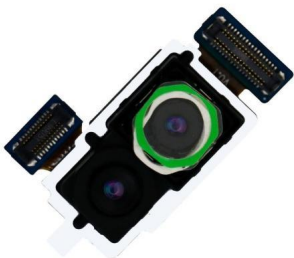

FLEX FLEXOR CAMARA TRASERA COMPATIBLE CON SAM A20 SM-A205
Tipo de dispositivo
Celular
$94.42MN