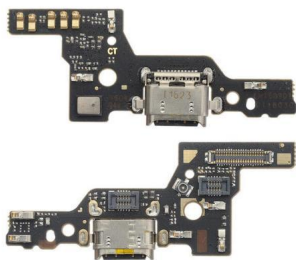

FLEX FLEXOR SISTEMA CENTRO DE CARGA HUAWEI P9 EVA-L09

Compatibilidad

P9

$62.05MN