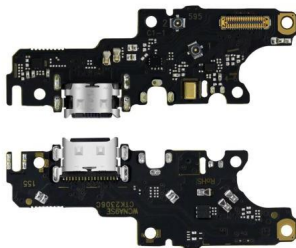

FLEX CENTRO DE CARGA PARA HUAWEI NOVA 9 SE JLN-LX1 JLN-LX3
Tipo de dispositivo
Celular
$184.65MN