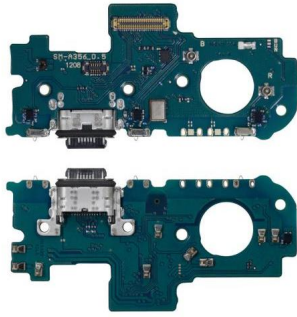

FLEX FLEXOR CENTRO DE CARGA PARA SAMSUNG A35 5G A356E DS
Tipo de dispositivo
Celular
$189.33MN