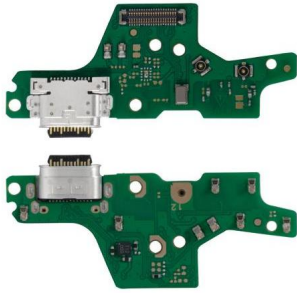

FLEX FLEXOR CENTRO DE CARGA COMPATIBLE CON MOTO G8 PLUS XT2019
Tipo de dispositivo
Celular
$104.17MN