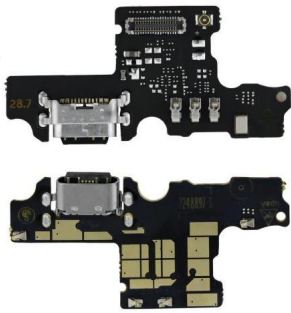

Tipo de dispositivo

Celular

\$74.38MN

FLEXOR CENTRO DE CARGA COMPATIBLE CON ZTE V SMART 2020 V2050	
Tipo de dispositivo	
Celular	
	\$101.75MN

FLEXOR CENTRO DE CARGA COMPATIBLE CON ZTE V SMART 2020 V2050	
Tipo de dispositivo	
Celular	
	\$101.75MN