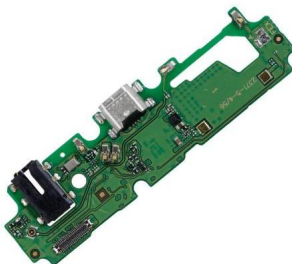

FLEXOR CENTRO DE CARGA COMPATIBLE CON V20 SMART ZTE 8010	
Tipo de dispositivo	
Celular	
	\$101.75MN

FLEXOR CENTRO DE CARGA COMPATIBLE CON VIVO Y11S V2028

Tipo de dispositivo

Celular

\$133.06MN

FLEXOR CENTRO DE CARGA COMPATIBLE CON VIVO Y12 1904 Y15 1901