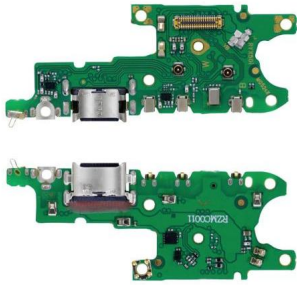

FLEX FLEXOR CENTRO DE CARGA COMPATIBLE CON HONOR X8A CRT-LX3
Tipo de dispositivo
Celular
$226.09MN