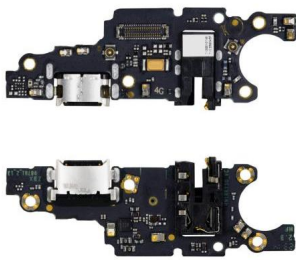

Tipo de dispositivo

Celular

\$106.27MN

FLEX FLEXOR CENTRO DE CARGA COMPATIBLE CON HONOR X7 CMA-LX3

Tipo de dispositivo

Celular

\$137.46MN

FLEX FLEXOR CENTRO DE CARGA COMPATIBLE CON HONOR X7 CMA-LX3	
Tipo de dispositivo	Celular
	\$137.46MN