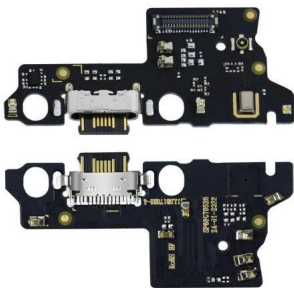

FLEXOR CENTRO DE CARGA COMPATIBLE CON MOTO E13 XT2345-2	
Tipo de dispositivo	Celular
	$103.66MN