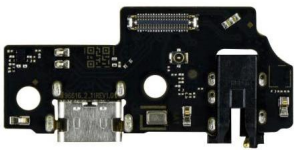

FLEX FLEXOR CENTRO DE CARGA COMPATIBLE CON SAMSUNG A04 A045 VERSION M13	
Tipo de dispositivo	
Celular	
	$111.52MN