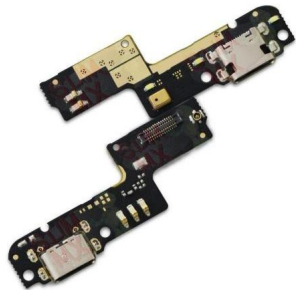

FLEX FLEXOR CENTRO CARGA SISTEMA ZTE BLADE V7 MAX
Compatibilidad Zte Blade V7 MAX
$58.82MN