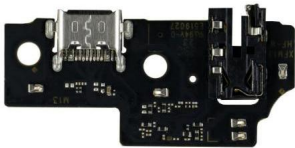

FLEX FLEXOR CENTRO DE CARGA COMPATIBLE CON SAMSUNG A14 5G A146B VERSION M14	
Tipo de dispositivo	
Celular	
	$159.85MN