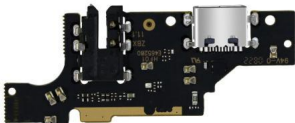

FLEXOR CENTRO DE CARGA PARA ZTE BLADE V40 VITA 8045	
Tipo de dispositivo	
Celular	
	\$120.17MN

FLEXOR DE ENCENDIDO VOLUMEN COMPATIBLE CON XIAOMI REDMI 9	
Tipo de dispositivo	
Celular	
	\$62.27MN

FLEXOR ENCENDIDO APAGADO COMPATIBLE CON OPPO A31 CPH2015	
Tipo de dispositivo	
Celular	
	\$76.95MN