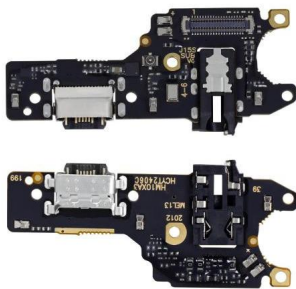

FLEX FLEXOR CENTRO DE CARGA COMPATIBLE CON XIAOMI REDMI NOTE 9 M2003J15SG M2003J15SS M2003J15SC
Tipo de dispositivo
Celular
$74.40MN