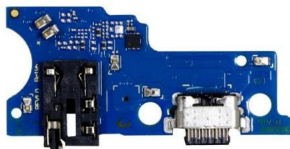

FLEXOR CENTRO DE CARGA PARA SAMSUNG A02S A027 A03S A037	
Tipo de dispositivo	Celular
	$73.14MN

FLEXOR CENTRO DE CARGA PARA SAMSUNG A04 A045 VERSION M13	
Tipo de dispositivo	Celular
	$111.52MN

FLEXOR CENTRO DE CARGA PARA SAMSUNG A04E A042M A042F	
Tipo de dispositivo	Celular
	$104.17MN

FLEXOR CENTRO DE CARGA PARA SAMSUNG A04E A042M A042F	
Tipo de dispositivo	Celular
	$104.17MN