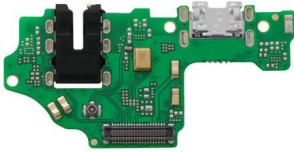

FLEX FLEXOR CENTRO DE CARGA PARA HUAWEI Y9 2019 JKM-LX1 LX2

Tipo de dispositivo
Celular
$84.79MN