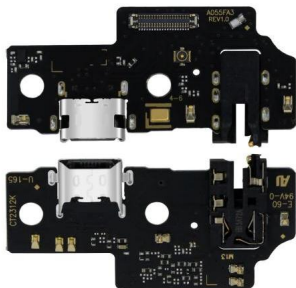

FLEX FLEXOR CENTRO DE CARGA COMPATIBLE SAMSUNG A05 A055M VERSION M13
Tipo de dispositivo
Celular
$94.04MN