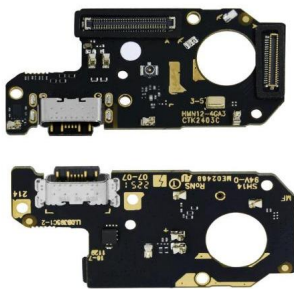

Tipo de dispositivo

Celular

\$344.45MN

FLEXOR CENTRO DE CARGA PARA REDMI NOTE 12 4G 23028RA60L

Tipo de dispositivo

Celular

\$161.02MN

FLEXOR CENTRO DE CARGA PARA REDMI NOTE 12 4G 23028RA60L