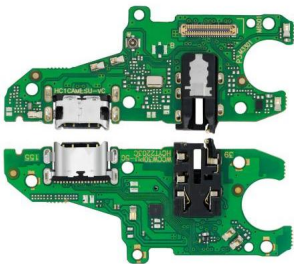

Tipo de dispositivo

Celular

\$106.27MN

FLEX FLEXOR CENTRO DE CARGA COMPATIBLE CON HONOR X7 CMA-LX3

Tipo de dispositivo

Celular

\$137.46MN

FLEX FLEXOR CENTRO DE CARGA COMPATIBLE CON HONOR X7 CMA-LX3	
Tipo de dispositivo	Celular
	\$137.46MN