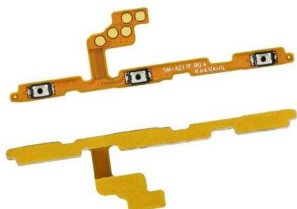

FLEXOR ENCENDIDO VOLUMEN COMPATIBLE CON SAMSUNG A21S A217
Tipo de dispositivo
Celular
$71.30MN