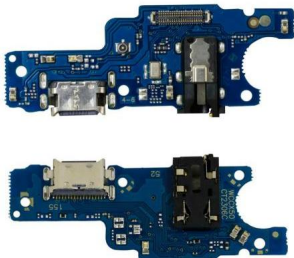

FLEXOR CENTRO DE CARGA PARA HUAWEI NOVA Y61 EVE-LX3	
Tipo de dispositivo	
Celular	
	$122.61MN