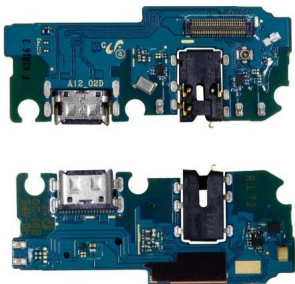

FLEXOR CENTRO DE CARGA RAPIDO PARA SAM A12 A125 SM-A125 F M
Compatibilidad A12, A125F, A125M
$87.39MN