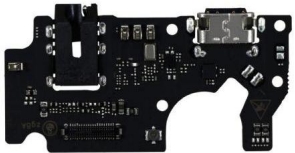

FLEXOR CENTRO DE CARGA PARA XIAOMI POCO X4 PRO 5G 2201116PG	
Tipo de dispositivo	
Celular	
	$132.23MN

FLEXOR CENTRO DE CARGA PARA ZTE BLADE V30 VITA 8030	
Tipo de dispositivo	
Celular	
	$103.73MN

FLEXOR CENTRO DE CARGA PARA ZTE BLADE V30 VITA 8030	
Tipo de dispositivo	
Celular	
	$103.73MN

FLEXOR CENTRO DE CARGA PARA ZTE BLADE V40 VITA 8045	
Tipo de dispositivo	
Celular	
	$120.17MN