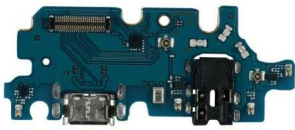

FLEXOR CENTRO DE CARGA COMPATIBLE CON SAMSUNG A13 4G A135	
Tipo de dispositivo	
Celular	
$102.88MN