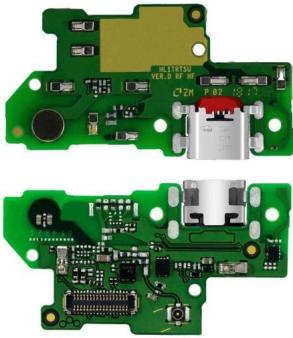

FLEXOR CENTRO DE CARGA HUAWEI Y7 2018 LDN-LX3 Y7 PRIME FLEX	
Compatibilidad	Huawei Y7 2018, LDN-LX, Y7 Prime, TRT-L53
	$94.72MN