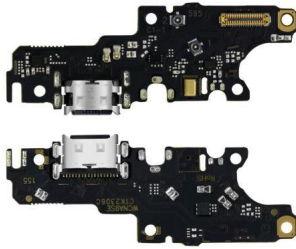

FLEX CENTRO DE CARGA PARA HUAWEI NOVA 9 SE JLN-LX1 JLN-LX3
Tipo de dispositivo
Celular
$184.65MN