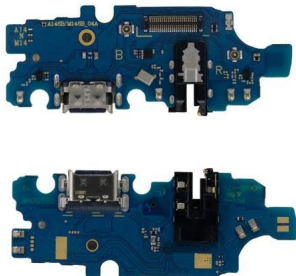

FLEX CENTRO DE CARGA PARA SAMSUNG A14 5G A146B VERSION M14
Tipo de dispositivo
Celular
$159.85MN