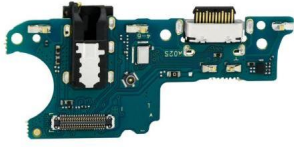

FLEXOR CENTRO DE CARGA PARA SAMSUNG A02S A027 A03S A037	
Tipo de dispositivo	Celular
	$73.14MN