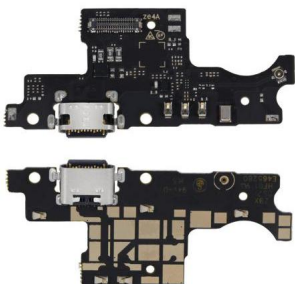

FLEXOR CENTRO DE CARGA COMPATIBLE CON SAMSUNG A03 A035

Compatibilidad
Samsung Galaxy A03 A035
Interfaz
Micro-USB
\$118.65MN

FLEXOR CENTRO DE CARGA COMPATIBLE CON ZTE BLADE A51

Compatibilidad
Zte Blade A51
\$95.85MN