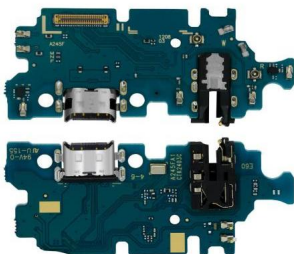

FLEX CENTRO DE CARGA COMPATIBLE CON SAMSUNG A24 4G A245M

Tipo de dispositivo

Celular

$113.14MN