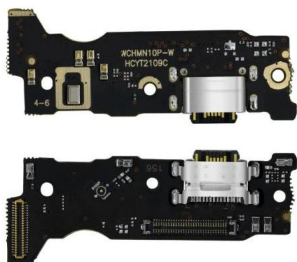

FLEX CENTRO DE CARGA PARA XIAOMI REDMI NOTE 10 PRO M2101K6R	
Tipo de dispositivo	
Celular	
	$91.12MN