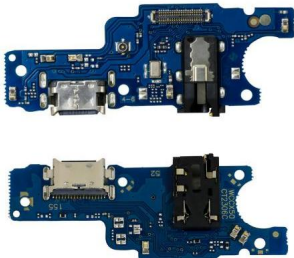

FLEXOR CENTRO DE CARGA PARA HUAWEI NOVA Y61 EVE-LX3	
Tipo de dispositivo	
Celular	
	$122.61MN