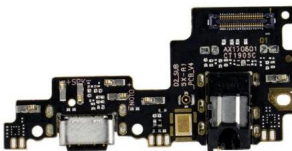

FLEXOR CENTRO DE CARGA COMPATIBLE CON XIAOMI MI A1 5X MI5X

Tipo de dispositivo

Celular

$75.61MN