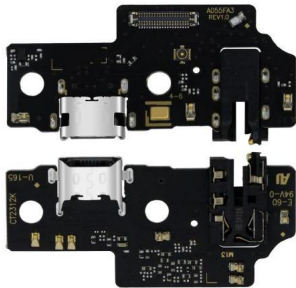

FLEX CENTRO DE CARGA PARA SAMSUNG A05 A055M VERSION M13
Tipo de dispositivo
Celular
$94.04MN