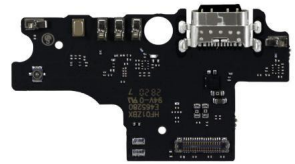

FLEXOR CENTRO DE CARGA COMPATIBLE CON SAMSUNG A03 A035

Compatibilidad
Samsung Galaxy A03 A035
Interfaz
Micro-USB
\$118.65MN

FLEXOR CENTRO DE CARGA COMPATIBLE CON ZTE BLADE A51

Compatibilidad
Zte Blade A51
\$95.85MN