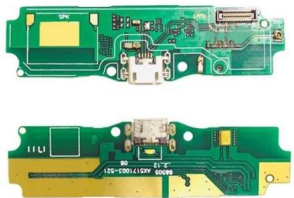

FLEX FLEXOR CENTRO DE CARGA XIAOMI REDMI 5A MICROFONO	
Tipo de dispositivo	
Celular	
	$120.32MN