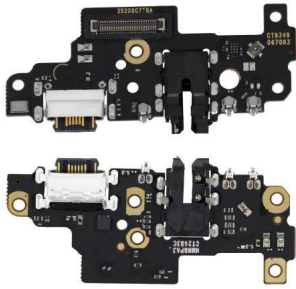

FLEX FLEXOR CENTRO DE CARGA COMPATIBLE CON XIAOMI REDMI NOTE 8 PRO M1906G7G
Tipo de dispositivo
Celular
$71.72MN