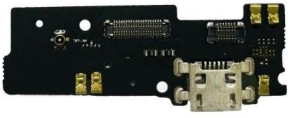

FLEX FLEXOR SISTEMA CENTRO DE CARGA MOTO E4 PLUS XT1770 72

Compatibilidad

Motorola E4 Plus Xt1770, Xt1772, Xt1773

$67.83MN