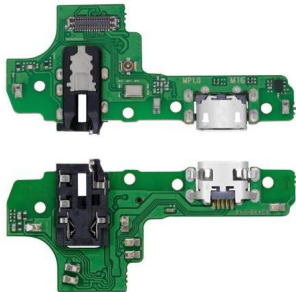

Modelo

ZTE Blade A5 2020

\$75.04MN

FLEXOR CENTRO CARGA COMPATIBLE CON ALCATEL OT5085 5080
Modelo
OT5085
\$75.05MN

FLEXOR CENTRO CARGA COMPATIBLE CON OPPO A54 CPH2239
Modelo
A54 CPH2239
\$109.07MN

FLEXOR CENTRO CARGA PARA SAMSUNG A10S A107 VERSION M16
Modelo
A10S A107 Version M16
\$90.09MN