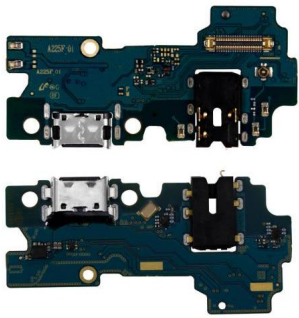

FLEXOR CENTRO DE CARGA COMPATIBLE CON SAMSUNG A22 4G SM-A225
Modelo
A22 4G SM-A225
$85.49MN