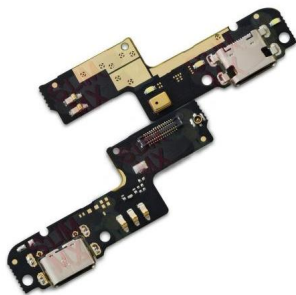

FLEX FLEXOR CENTRO CARGA SISTEMA ZTE BLADE V7 MAX
Compatibilidad Zte Blade V7 MAX
$58.82MN