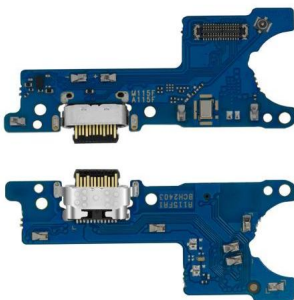

FLEX FLEXOR CENTRO DE CARGA SAM A11 A115 SM-A115M SM-A115F
Compatibilidad SM-A115F, SM-A115M, Sm-A115
$76.18MN