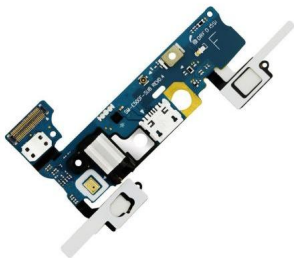

FLEX FLEXOR CENTRO DE CARGA PARA SAMSUNG E5 E500F E500M

Modelo
E5 E500
$122.55MN