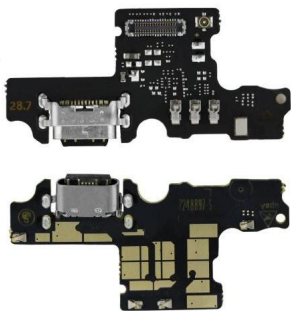

Tipo de dispositivo

Celular

\$74.38MN

FLEXOR CENTRO DE CARGA COMPATIBLE CON ZTE V SMART 2020 V2050	
Tipo de dispositivo	
Celular	
	\$101.75MN

FLEXOR CENTRO DE CARGA COMPATIBLE CON ZTE V SMART 2020 V2050	
Tipo de dispositivo	
Celular	
	\$101.75MN