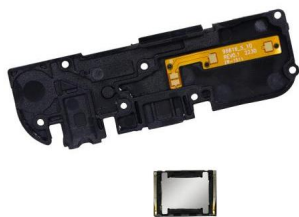

BOCINA ALTAVOZ COMPATIBLE CON SAMSUNG A04 A045
Numero de parte
Bocina Altavoz A04 A045
Caracteristicas generales
Modelo
A04 A045
$94.23MN