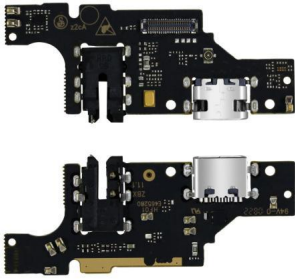

FLEXOR CENTRO DE CARGA PARA ZTE BLADE V40 VITA 8045	
Tipo de dispositivo	
Celular	
	\$120.17MN

FLEXOR DE ENCENDIDO VOLUMEN COMPATIBLE CON XIAOMI REDMI 9	
Tipo de dispositivo	
Celular	
	\$62.27MN

FLEXOR ENCENDIDO APAGADO COMPATIBLE CON OPPO A31 CPH2015	
Tipo de dispositivo	
Celular	
	\$76.95MN