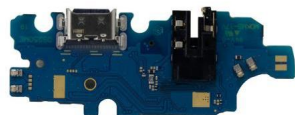

FLEX FLEXOR CENTRO DE CARGA COMPATIBLE CON SAMSUNG A52 A525	
Tipo de dispositivo	
Celular	
	$303.20MN