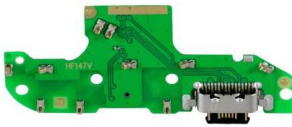

FLEX FLEXOR CENTRO DE CARGA MOTO G7 POWER XT1955 SISTEMA

Tipo de dispositivo

Celular

$84.64MN

FLEX FLEXOR CENTRO DE CARGA MOTO G8 PLAY XT2015-2 NUEVO

Tipo de dispositivo

Celular

$66.27MN

FLEX FLEXOR CENTRO DE CARGA MOTO G9 PLAY XT2083 XT2083-1

Tipo de dispositivo

Celular

$79.51MN

FLEX FLEXOR CENTRO DE CARGA MOTO G9 XT2083 USB TIPO C NUEVO

Tipo de dispositivo

Celular

$166.96MN