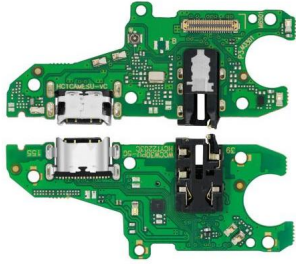

Tipo de dispositivo

Celular

\$106.27MN

FLEX FLEXOR CENTRO DE CARGA COMPATIBLE CON HONOR X7 CMA-LX3

Tipo de dispositivo

Celular

\$137.46MN

FLEX FLEXOR CENTRO DE CARGA COMPATIBLE CON HONOR X7 CMA-LX3	
Tipo de dispositivo	Celular
	\$137.46MN