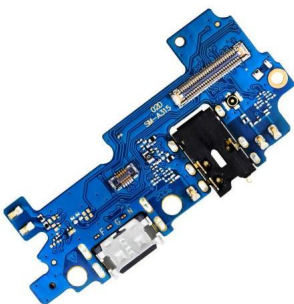

FLEX FLEXOR CENTRO DE CARGA PARA SAMSUNG A31 SM-A315 A315F
Modelo A31 A315
$140.59MN