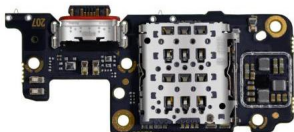

FLEXOR CENTRO DE CARGA PARA REDMI NOTE 11 PRO 5G 2109116I

Tipo de dispositivo

Celular

$344.45MN