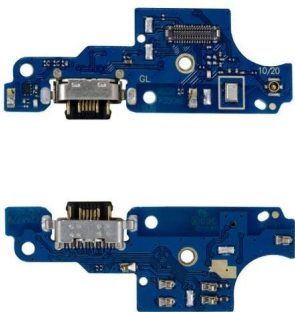

FLEX FLEXOR CENTRO DE CARGA COMPATIBLE CON MOTO G20 XT2128
Tipo de dispositivo
Celular
$75.05MN