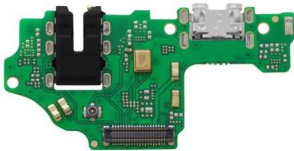

FLEX FLEXOR CENTRO DE CARGA PARA HUAWEI Y9 2019 JKM-LX1 LX2

Tipo de dispositivo
Celular
$84.79MN