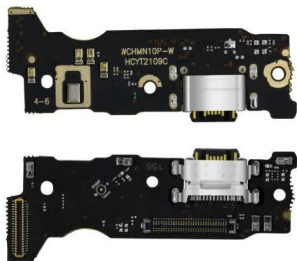

FLEX CENTRO DE CARGA PARA XIAOMI REDMI NOTE 10 PRO M2101K6R	
Tipo de dispositivo	
Celular	
	$91.12MN