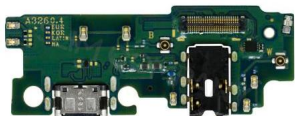

FLEXOR CENTRO DE CARGA COMPATIBLE CON SAMSUNG A23 4G A235	
Tipo de dispositivo	
Celular	
\$151.99MN	

FLEXOR CENTRO DE CARGA COMPATIBLE CON SAMSUNG A32 5G A326	
Tipo de dispositivo	
Celular	
\$94.24MN	

FLEXOR CENTRO DE CARGA COMPATIBLE CON SAMSUNG A33 5G A336	
Tipo de dispositivo	
Celular	
	\$165.19MN