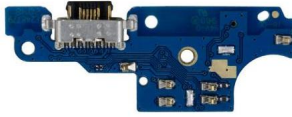

FLEX FLEXOR CENTRO DE CARGA COMPATIBLE CON MOTO G22 XT2231
Tipo de dispositivo
Celular
$104.17MN