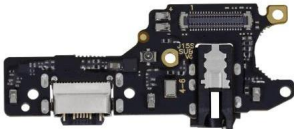

FLEX FLEXOR CENTRO DE CARGA XIAOMI REDMI NOTE 9 M2003J15SS

Tipo de dispositivo

Celular

$74.40MN