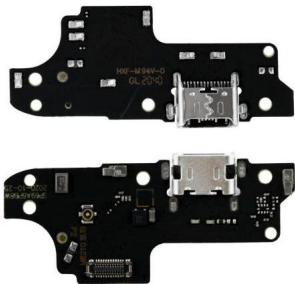

FLEX FLEXOR CENTRO DE CARGA COMPATIBLE CON MOTO E7 XT2052
Tipo de dispositivo
Celular
$99.48MN