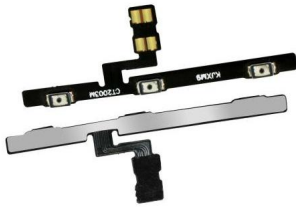

FLEXOR ENCENDIDO VOLUMEN COMPATIBLE CON XIAOMI MI 9 M1902F1G
Tipo de dispositivo
Celular
$80.32MN