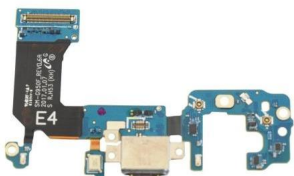

FLEX FLEXOR CENTRO DE CARGA PARA SAMSUNG S8SM-G5950 SM-G950F

Modelo
S8 G950
$128.25MN