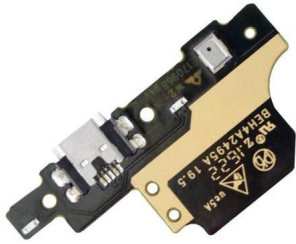

FLEX FLEXOR CENTRO DE CARGA ZTE V6 PLUS SISTEMA DE CARGA V6+

Compatibilidad

Zte V6 Plus

$43.70MN