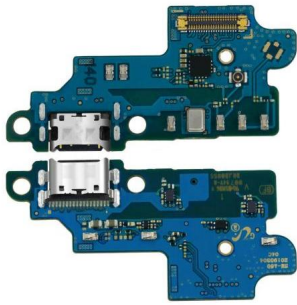

FLEX FLEXOR CENTRO DE CARGA A60 SM-A6060 A606 NUEVO GARANTIA
Tipo de dispositivo
Celular
$86.10MN