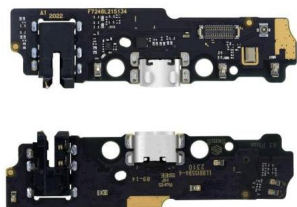

FLEX FLEXOR CENTRO DE CARGA COMPATIBLE CON OPPO A71 CPH1717
Tipo de dispositivo
Celular
\$56.19MN

FLEX FLEXOR CENTRO DE CARGA COMPATIBLE CON REDMI A1 220733SL
Tipo de dispositivo
Celular
\$151.34MN

FLEX FLEXOR CENTRO DE CARGA COMPATIBLE CON REDMI A1 220733SL
Tipo de dispositivo
Celular
\$151.34MN