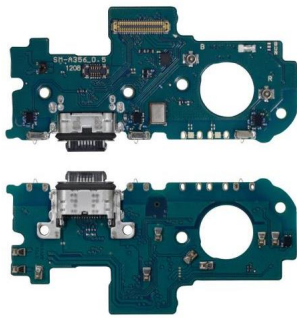

FLEX CENTRO DE CARGA PARA SAMSUNG A35 5G A356E A356E DS	
Tipo de dispositivo	
Celular	
	$189.33MN