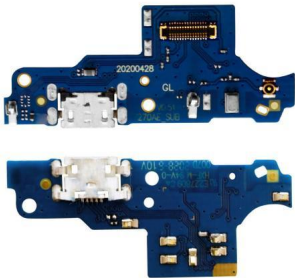

Tipo de dispositivo

Celular

\$74.38MN

FLEXOR CENTRO DE CARGA COMPATIBLE CON ZTE V SMART 2020 V2050	
Tipo de dispositivo	
Celular	
	\$101.75MN

FLEXOR CENTRO DE CARGA COMPATIBLE CON ZTE V SMART 2020 V2050	
Tipo de dispositivo	
Celular	
	\$101.75MN