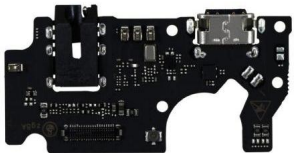

FLEXOR CENTRO DE CARGA PARA ZTE BLADE V30 VITA 8030	
Tipo de dispositivo	
Celular	
	$103.73MN